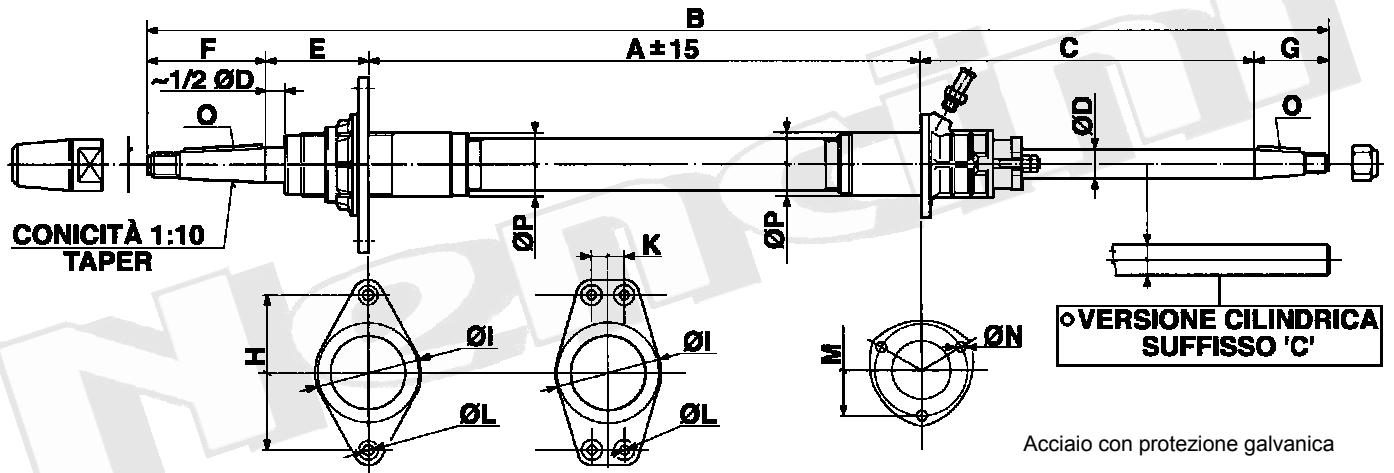

Linee d'assi con astuccio standard

Codice	A	B	C	D	E	F	G	H	K	I	L	M	N	O	P
NLS.20.001	500	880	265	20	60	55	55	105	-	65	5	62	5	6x6	42
NLS.25.001	500	990	341	25	72	77	64	110	-	75	7	72	7	6x6	48
NLS.30.001	55	1055	370	30	85	100	68	125	-	85	7	80	7	8x7	54
NLS.35.001	600	1235	426	35	97	112	75	150	-	95	9	90	9	10x8	61
NLS.40.001	600	1315	480	40	110	125	78	165	-	110	10.5	108	10.5	12x8	68
NLS.45.001	600	1360	507	45	117	136	90	175	-	112	10.5	115	10.5	14x9	74
NLS.50.001	600	1395	529	50	120	146	91	180	-	120	10.5	120	10.5	14x9	80
NLS.55.001	600	1425	538	55	122	165	110	170	40	135	10.5	130	10.5	16x10	90
NLS.60.001	800	1655	550	60	125	180	115	175	40	140	10.5	135	10.5	18x10	96

Linee d'assi con manicotto elastico

Versioni speciali a richiesta

Codice	A	B	C	D	E	F	G	H	I	L	M	N	O	P
NLS.25.005	500	990	341	25	72	77	64	110	75	7	72	7	6x6	48
NLS.30.005	500	1055	370	30	85	100	68	125	85	7	80	7	8x7	54
NLS.35.005	600	1235	426	35	97	112	75	150	95	9	90	9	10x8	61
NLS.40.005	600	426	480	40	110	125	78	165	110	10.5	108	10.5	12x8	68