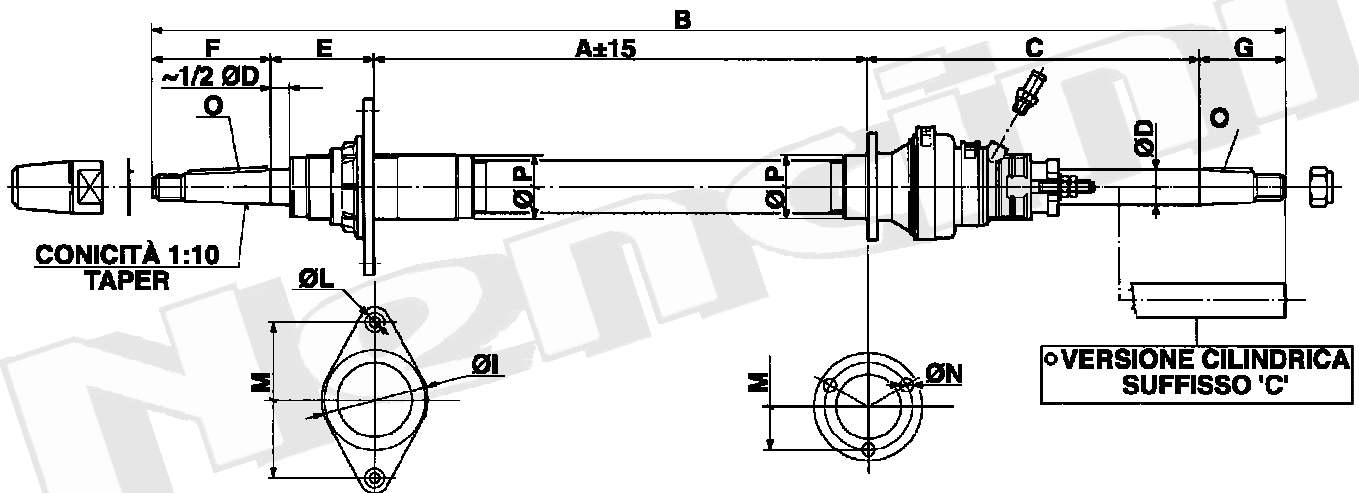

Linee d'assi con astuccio standard

Codice	A	B	C	D	E	F	G	H	K	I	L	M	N	O	P
NLS.20.001	500	880	265	20	60	55	55	105	-	65	5	62	5	6x6	42
NLS.25.001	500	990	341	25	72	77	64	110	-	75	7	72	7	6x6	48
NLS.30.001	55	1055	370	30	85	100	68	125	-	85	7	80	7	8x7	54
NLS.35.001	600	1235	426	35	97	112	75	150	-	95	9	90	9	10x8	61
NLS.40.001	600	1315	480	40	110	125	78	165	-	110	10.5	108	10.5	12x8	68
NLS.45.001	600	1360	507	45	117	136	90	175	-	112	10.5	115	10.5	14x9	74
NLS.50.001	600	1395	529	50	120	146	91	180	-	120	10.5	120	10.5	14x9	80
NLS.55.001	600	1425	538	55	122	165	110	170	40	135	10.5	130	10.5	16x10	90
NLS.60.001	800	1655	550	60	125	180	115	175	40	140	10.5	135	10.5	18x10	96

Linee d'assi con manicotto elastico

Versioni speciali a richiesta

Codice	A	B	C	D	E	F	G	H	I	L	M	N	O	P
NLS.25.005	500	990	341	25	72	77	64	110	75	7	72	7	6x6	48
NLS.30.005	500	1055	370	30	85	100	68	125	85	7	80	7	8x7	54
NLS.35.005	600	1235	426	35	97	112	75	150	95	9	90	9	10x8	61
NLS.40.005	600	426	480	40	110	125	78	165	110	10.5	108	10.5	12x8	68